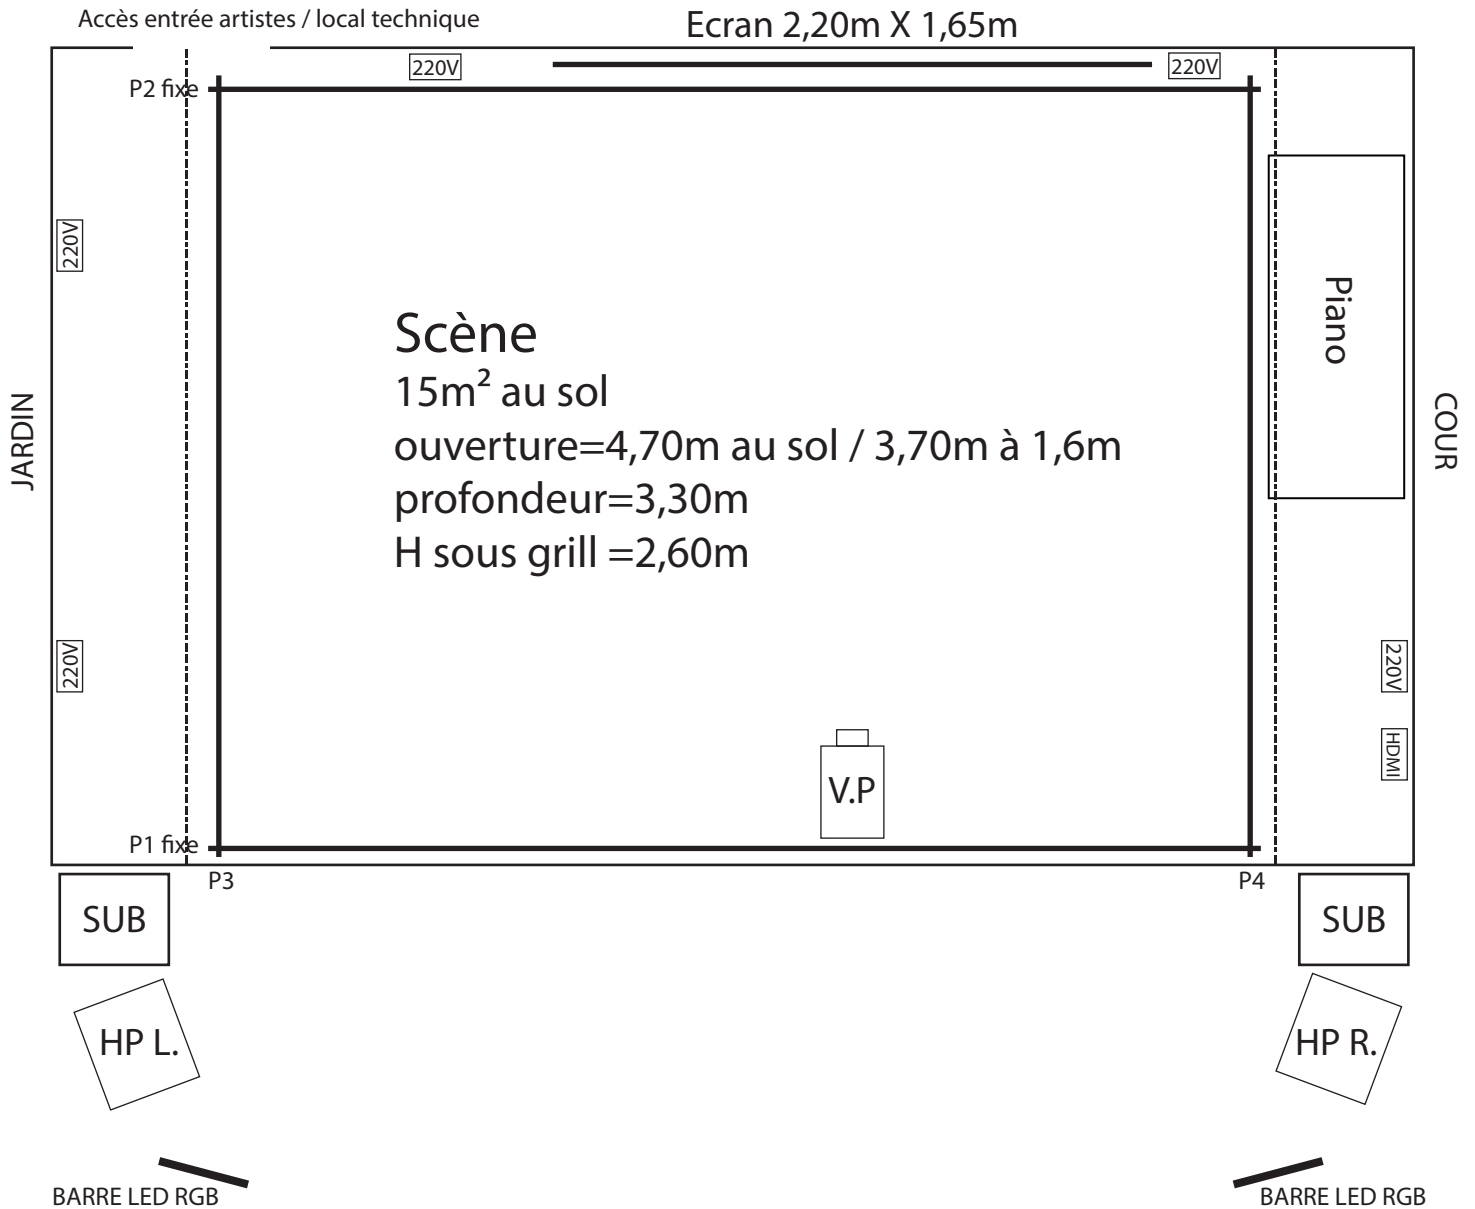

Fiche technique Maison Nougaro (07/2020)

Salle (80m² - H=2,50m)

Lumière :

2x ADJ Dotz Bar 1.4 - Barre Wash 4 LEDs RGB DMX 36W fixes face
4x ADJ Mega Tripar Profile Plus - PAR LEDs RGB DMX 20W
4x ADJ Ikon Profile - Découpe/projecteur gobo LED DMX 30W 15°-40°
8x Global Truss Half Coupler - Collier d'ancrage
1x Starway Micmac - Console DMX 32 circuits sur 2 pages, 16 scènes programmables

Vidéo :

1x Optoma W400+ - Vidéoprojecteur WXGA, 4000 ANSI Lumens, 22000:1
1x Kimex - Ecran de projection manuel 2,20 x 1,65m 4:3 mur lointain côté cour

Scène :

Hauteur sous gril 2,60m, 2,40m au manteau
Plateau : Ouverture au sol 4,70m / 3,70m de 1,60m au gril voir plan de scène / photos
Profondeur 3,30m

Gril :

1x traverse face fixe 1 point diam 5cm 3,70m
1x traverse lointain fixe 1 point diam 5cm 3,70m
2x traverse mobile 1 point diam 5cm 3,20m du manteau au lointain
4x Global Truss Swivel Coupler - bouble coupleur pivotant

4x Pendrillon noir 320g/m² 3x3m

Son :

Régie de Facade / FOH :

Consoles : Soundcraft Si Impact (digital) 32/12 DBX comp/gate, BSS EQ, Lexicon FX / Interface audio USB 32 x 32
Stagebox Soundcraft Ui12 8/2

Systeme / PA : 2x DB Technologies Opera10 : enceinte bi-amplifiée 10"/1". Filtrage actif, DSP, 24 bits/48kHz, 600W
2x DB Technologies SUB 612 : caisson de basses amplifié 12", DSP, 24bits/48kHz, 600W